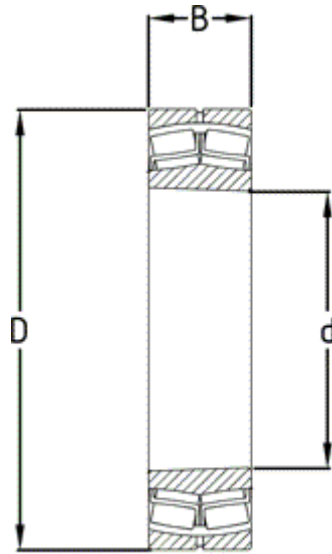

Varenummer: 571803502304

Beskrivelse: NSK Sfærisk rulleleje 22207CKE4 C3

Mål

= Flere måldata: Hent PDF katalog under dokumenter

B = 23

d = 35

D = 72